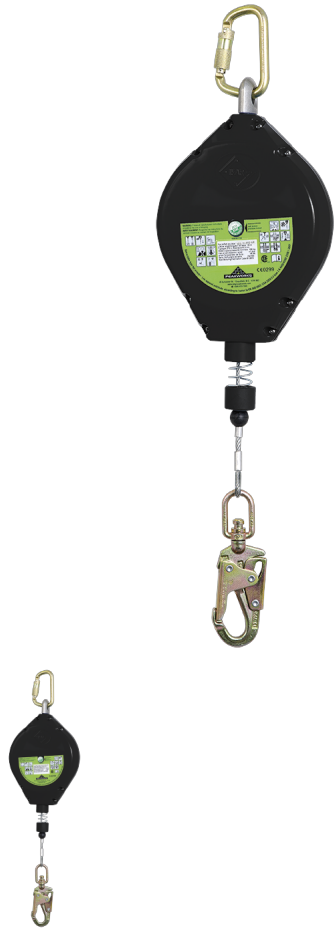

Lignes de vie auto-rétractables Leading Edge LE SRL w 3/16" (5 mm) - SRL-73302-60LE

Note : Pas noté

Price

Sales price \$1,395.00

Sales price without tax \$1,395.00

Tax amount

[Poser une question sur ce produit](#)

Description

SRL-73302-60LE LE SRL w 3/16" (5 mm) Galv. Stl Cable - Al. Boîtier - Type 2 - Snap HK - 60' (18 M)

- Les lignes de vie auto-rétractables Leading Edge (LE) sont conçues pour protéger le travailleur lorsqu'il travaille près d'un bord et lorsqu'il existe un risque de chute qui pourrait faire entrer la ligne de vie en contact avec le bord
- Les Leading Edge SRL offrent une protection supplémentaire contre les surfaces tranchantes ou abrasives que l'on trouve sur de

nombreux chantiers de construction

- Un Leading Edge SRL peut être monté sous l'anneau en D d'un antichute pour travailleur (veuillez vous référer au manuel d'instructions pour plus de détails)
- Certifié selon les normes CSA Z259.2.2-98 (pour les applications non Leading Edge) et ANSI Z359.14 (pour les applications Leading Edge)
- Pas d'amortisseur externe - Nous sommes le seul fabricant à proposer des unités certifiées LE qui peuvent être utilisées sans amortisseur externe
- Des unités légères peuvent être montées sur le harnais d'un travailleur pour une meilleure mobilité et une meilleure amplitude de mouvement
- Tous les produits LE sont clairement marqués pour garantir que le SRL correct est utilisé pour les applications de pointe