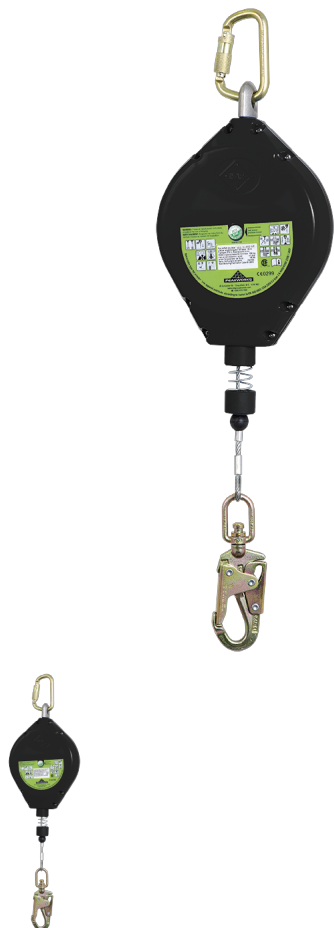

Lignes de vie auto-rétractables Leading Edge LE SRL w 3/16" (5 mm) - SRL-73302-20LE

Note : Pas noté

Price

Sales price \$695.00

Sales price without tax \$695.00

Tax amount

[Poser une question sur ce produit](#)

Description

SRL-73302-20LE LE SRL w 3/16" (5 mm) Galv. Stl Cable - Al. Boîtier - Type 2 - Snap HK - 60' (18 M)

- Les lignes de vie auto-rétractables Leading Edge (LE) sont conçues pour protéger le travailleur lorsqu'il travaille près d'un bord et lorsqu'il existe un risque de chute qui pourrait faire entrer la ligne de vie en contact avec le bord
- Les Leading Edge SRL offrent une protection supplémentaire contre les surfaces tranchantes ou abrasives que l'on trouve sur de

nombreux chantiers de construction

- Un Leading Edge SRL peut être monté sous l'anneau en D d'un antichute pour travailleur (veuillez vous référer au manuel d'instructions pour plus de détails)
- Certifié selon les normes CSA Z259.2.2-98 (pour les applications non Leading Edge) et ANSI Z359.14 (pour les applications Leading Edge)
- Pas d'amortisseur externe - Nous sommes le seul fabricant à proposer des unités certifiées LE qui peuvent être utilisées sans amortisseur externe
- Des unités légères peuvent être montées sur le harnais d'un travailleur pour une meilleure mobilité et une meilleure amplitude de mouvement
- Tous les produits LE sont clairement marqués pour garantir que le SRL correct est utilisé pour les applications de pointe