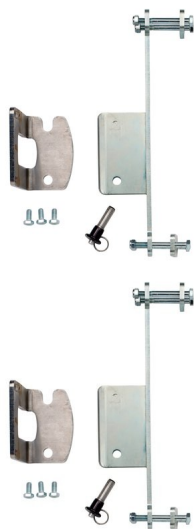

Support de montage pour ligne de vie autorétractable d'extraction PROTECTA Rebel 3M, 3590498, côté de la ligne de vie autorétractable et base de trépied, argent

Note : Pas noté

Price

Sales price $450.00

Sales price without tax $450.00

Tax amount

[Poser une question sur ce produit](#)

Manufacturer [3M](#)

Description

Support de montage pour ligne de vie autorétractable d'extraction PROTECTA Rebel 3M, 3590498, côté de la ligne de vie autorétractable et base de trépied, argent

- Support de montage pour ligne de vie autorétractable d'extraction Protecta RebelMC 3M
- Support de base de montage pour trépied pour dispositifs mécaniques
- Construction en acier zingué
- Fixation simple par boulonnage à la ligne de vie autorétractable
- Fixation rapide et simple de type détente de la base de montage
- Le modèle compact peut être laissé en place indéfiniment

Commentaires des clients