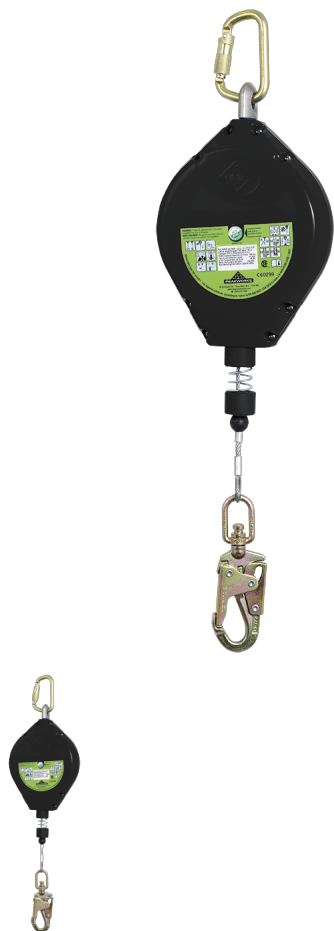

SRL-73302-20LE LE SRL w 3/16" (5 mm)

Note : Pas noté

Price

Sales price \$695.00

Sales price without tax \$695.00

Tax amount

[Poser une question sur ce produit](#)

Description

SRL-73302-20LE LE SRL w 3/16" (5 mm) Galv. Stl Cable - Al. Boîtier - Type 2 - Snap HK - 60' (18 M)

- Les lignes de vie auto-rétractables Leading Edge (LE) sont conçues pour protéger le travailleur lorsqu'il travaille près d'un bord et lorsqu'il existe un risque de chute qui pourrait faire entrer la ligne de vie en contact avec le bord
- Les Leading Edge SRL offrent une protection supplémentaire contre les surfaces tranchantes ou abrasives que l'on trouve sur de nombreux chantiers de construction
- Un Leading Edge SRL peut être monté sous l'anneau en D d'un antichute pour travailleur (veuillez vous référer au manuel d'instructions)

pour plus de détails)

- Certifié selon les normes CSA Z259.2.2-98 (pour les applications non Leading Edge) et ANSI Z359.14 (pour les applications Leading Edge)
- Pas d'amortisseur externe - Nous sommes le seul fabricant à proposer des unités certifiées LE qui peuvent être utilisées sans amortisseur externe
- Des unités légères peuvent être montées sur le harnais d'un travailleur pour une meilleure mobilité et une meilleure amplitude de mouvement
- Tous les produits LE sont clairement marqués pour garantir que le SRL correct est utilisé pour les applications de pointe