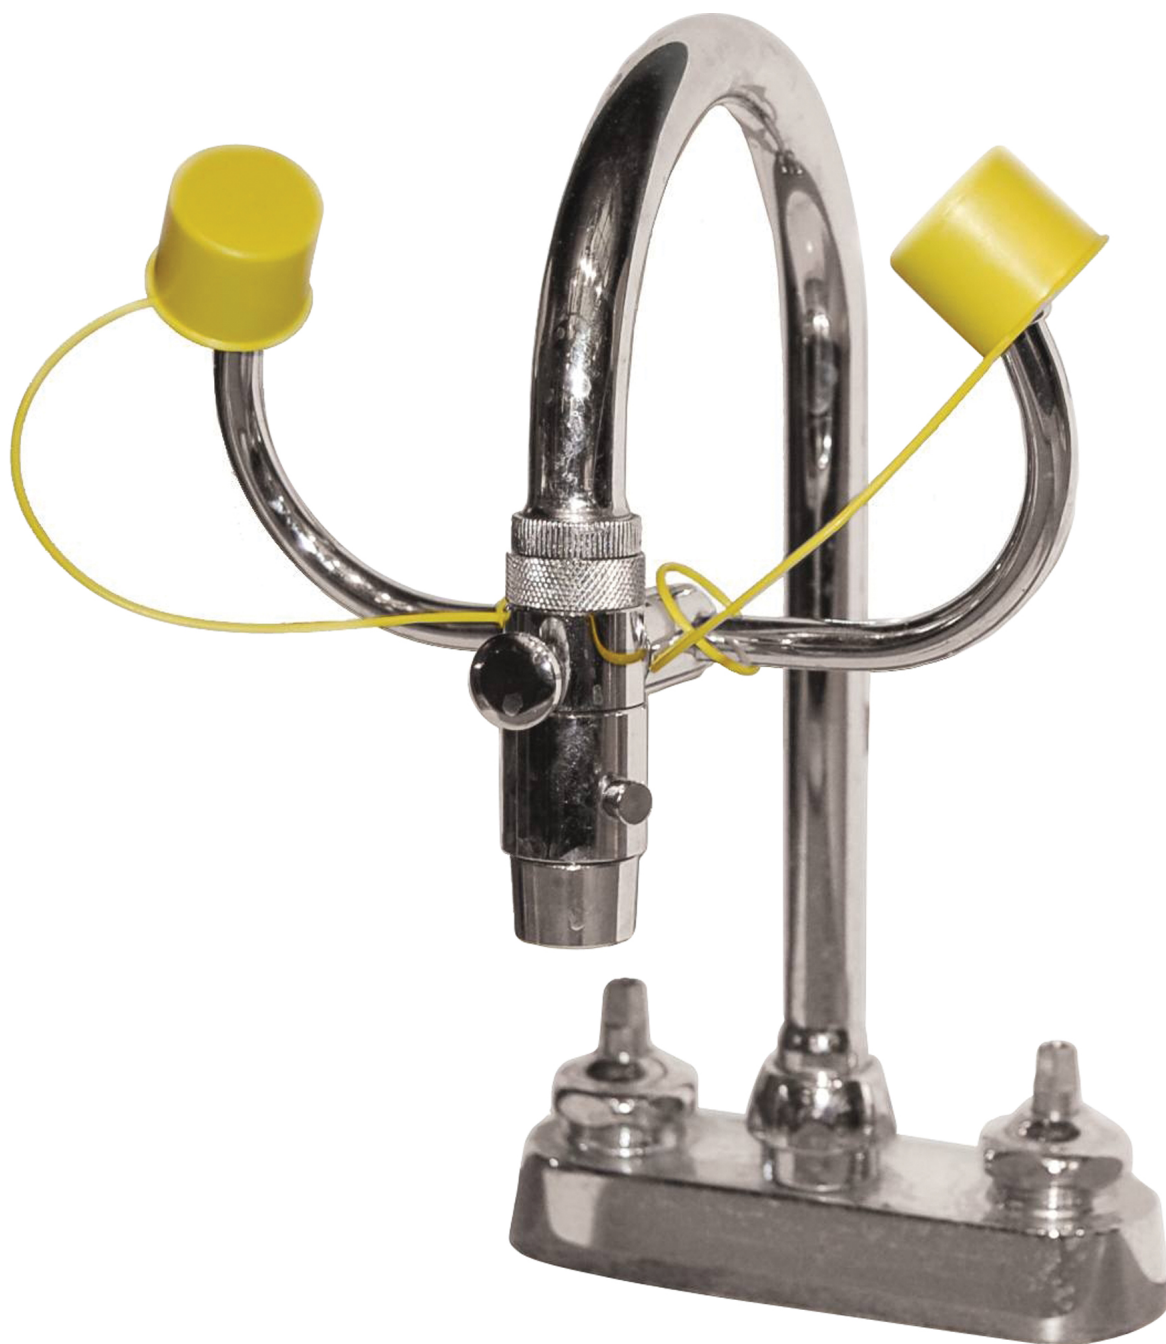

**Poste de douche oculaire, Installation Montage sur évier, SAK621**

Note : Pas noté

**Price**

Sales price \$150.00

Sales price without tax \$150.00

Tax amount

[Poser une question sur ce produit](#)

**Description**

Poste de douche oculaire, Installation Montage sur évier, SAK621

- Solution rentable pour les endroits déjà équipés d'un robinet
- S'installe sur les robinets standard ou à col-de-cygne
- Deux têtes de jet avec contrôle d'écoulement intégré et bouchons protecteurs
- Activation en une étape
- Actionnée par un interrupteur de mise en marche; lorsque l'interrupteur est en position fermée, le robinet peut être utilisé normalement
- Enseigne de sécurité et plaque d'inspection comprises