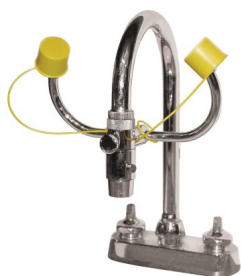

**Poste de douche oculaire, Installation Montage sur évier, SAK621**

Note : Pas noté

**Price**

Sales price \$150.00

Sales price without tax \$150.00

Tax amount

[Poser une question sur ce produit](#)

**Description**

Poste de douche oculaire, Installation Montage sur évier, SAK621

- Solution rentable pour les endroits déjà équipés d'un robinet
- S'installe sur les robinets standard ou à col-de-cygne
- Deux têtes de jet avec contrôle d'écoulement intégré et bouchons protecteurs
- Activation en une étape
- Actionnée par un interrupteur de mise en marche; lorsque l'interrupteur est en position fermée, le robinet peut être utilisé normalement
- Enseigne de sécurité et plaque d'inspection comprises