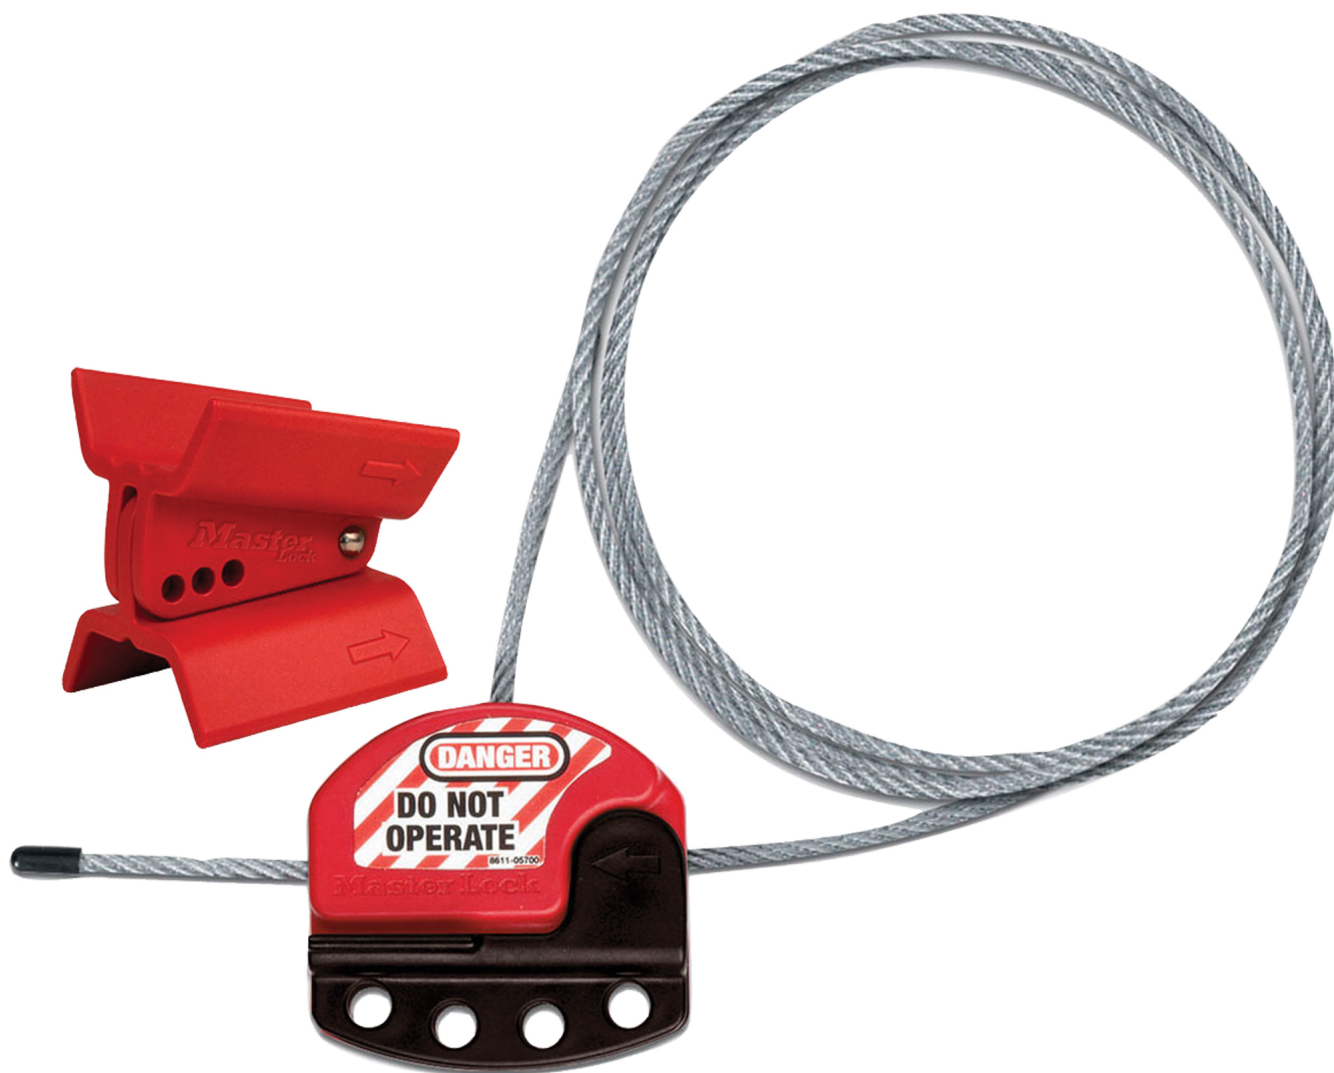

Dispositifs de cadenassage pour robinet, Type Sphérique/Papillon, S3921

Note : Pas noté

Price

Sales price \$65.00

Sales price without tax \$65.00

Tax amount

[Poser une question sur ce produit](#)

Description

Dispositifs de cadenassage pour robinet, Type Sphérique/Papillon, S3921

- Verrou à robinet papillon ajustable
- Verrouille le robinet en quelques secondes en insérant le câble du dispositif de verrouillage (SED597) dans un œillet, puis derrière le col du robinet
- Cadenassage en quelques secondes en passant le câble de cadenassage de 3 pi SED596 (S806CBL3) - inclus - à travers l'œillet désiré et le col de la vanne
- Matériau thermoplastique durable et léger, résistant aux produits chimiques et rendement efficace dans les milieux extrêmes
- Flèches de direction facilitant l'installation et minimisant les erreurs de l'utilisateur
- Rivet en acier inoxydable permettant le pivotement aisé en position ouverte ou fermée et assurant un ajustement correct